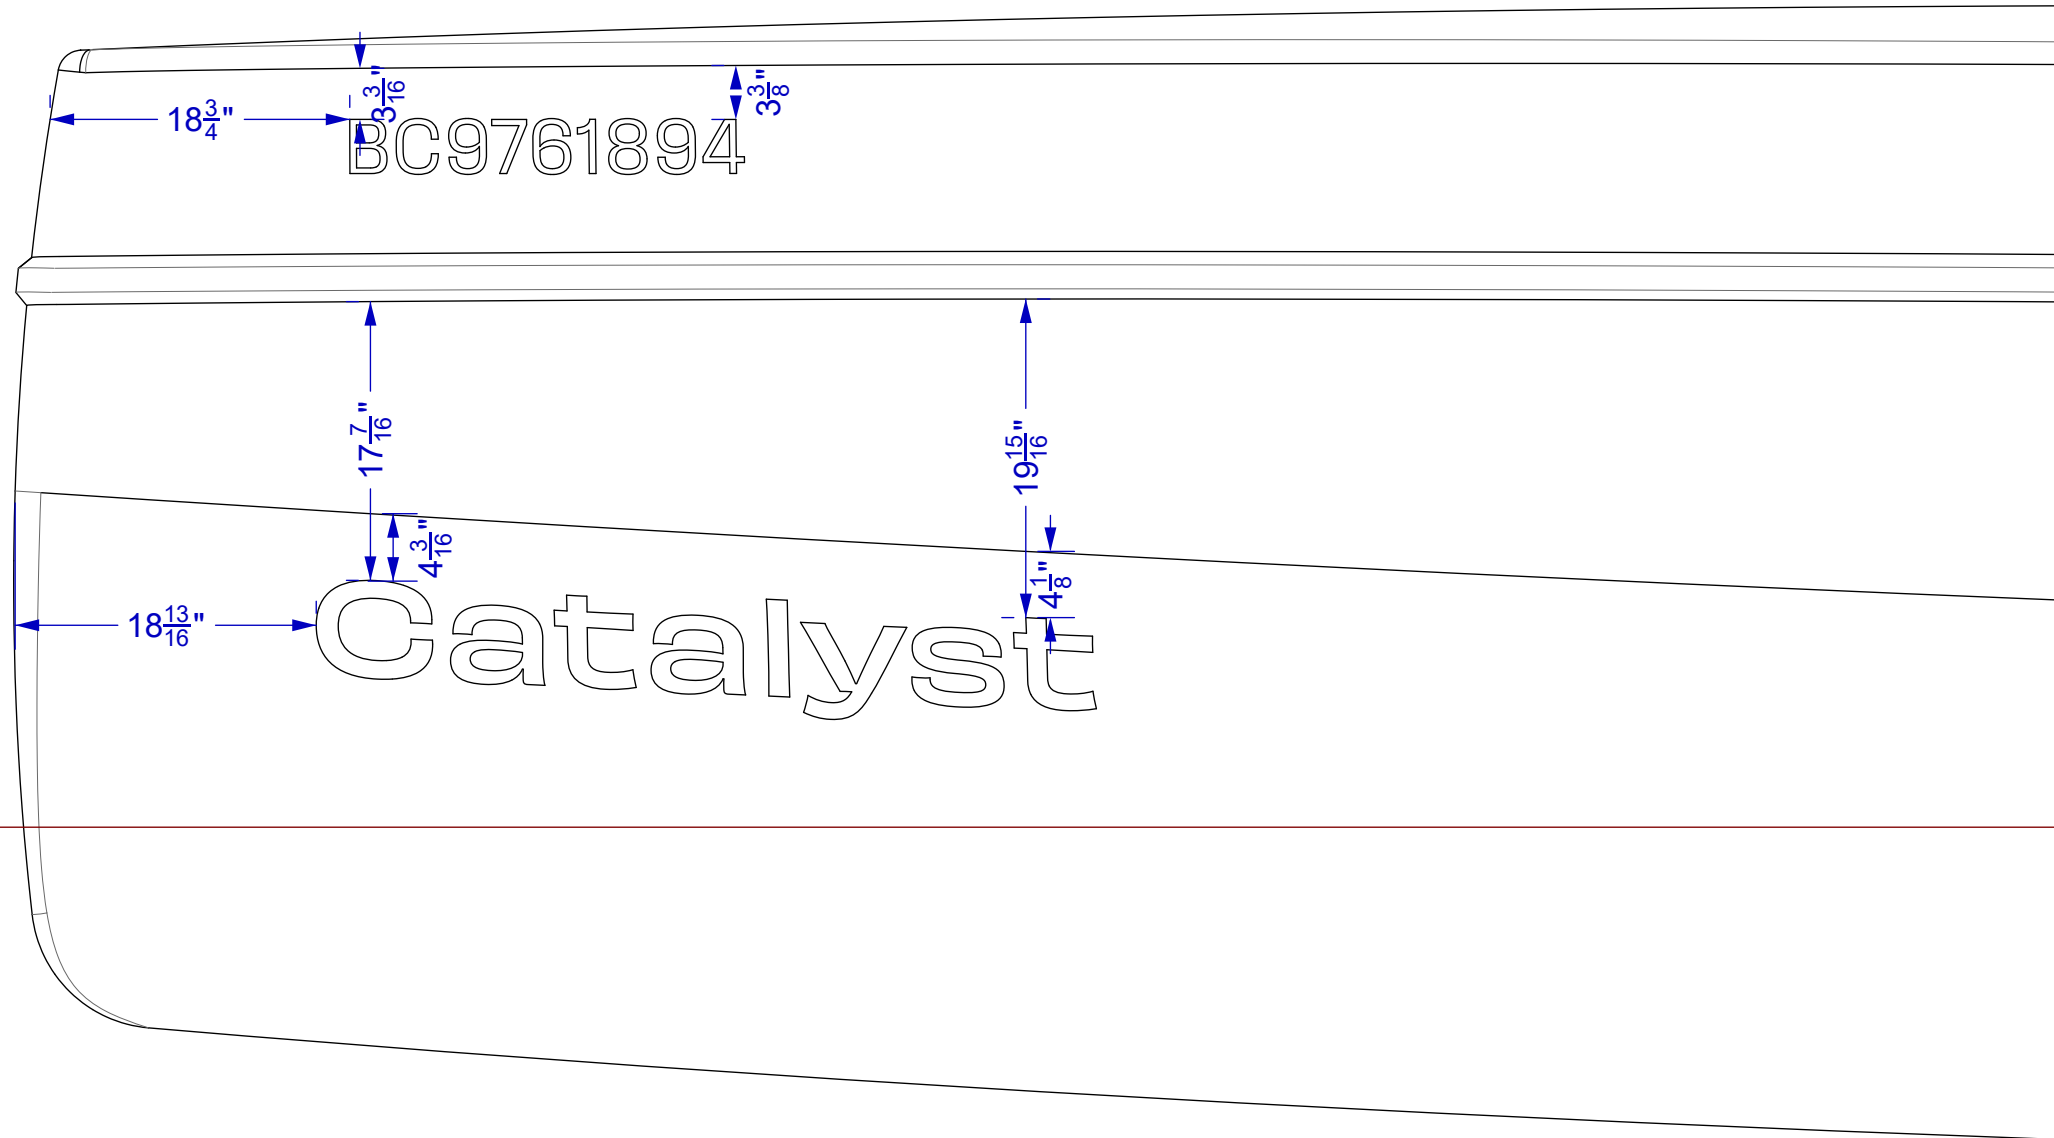

DWL

BC9761894

Catalyst